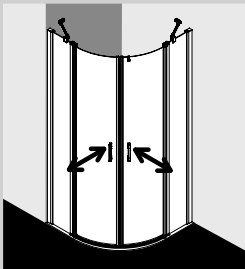

PRO

FORMAT PRO 2.0 SEITENWAND

Seitenwand

Seitenwand verkürzt
auf Badewanne

Seitenwand verkürzt
neben Badewanne

FORMAT PRO 2.0 ECKPROGRAMM VIERTELKREIS

Viertelkreis, Pendeltüren
mit Festfeldern

Viertelkreis, Schwingtüren
mit Festfeldern

Viertelkreis, Gleittüren
mit Festfeldern

FEATURES FORMAT PRO 2.0 DUSCHAB- TRENNUNGEN

- optimale Raumausnutzung
- einfache Reinigung
- perfekter Türlauf
- zuverlässige Stabilität
- frei zugängliche Ecken
- praktischer Handtuchhaken
- waagerechte Profile als Spritzwasserschutz
- spezieller Wasserabpralleffekt
- Zusatzabdichtung inklusive