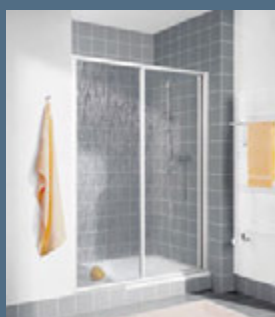

FORMAT
BASIC

DUSCH- ABTRENNUNGEN

FORMAT Basic Duschatbrennungen bieten Ihnen die Qual der Wahl. Das umfangreiche Sortiment mit hervorragendem Preis-Leistungsverhältnis begeistert mit einer Vielzahl an Varianten für fast jede Badgestaltung.