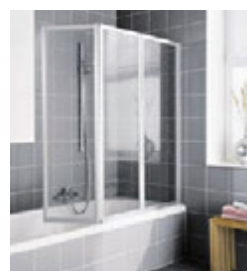

Faltwand
3-tlg. auf Badewanne

FORMAT BASIC BADEWANNENPROGRAMM