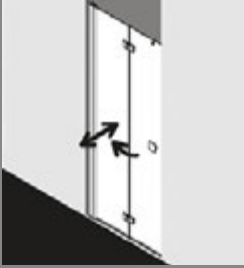

DIE PRODUKTAUSWAHL
STEHT NUR BEISPIELHAFT
FÜR UNSER GROSSES
SORTIMENT.
FRAGEN SIE BEI IHREM
HÄNDLER NACH.

FORMAT DESIGN 2.0 NISCHENPROGRAMM

Pendel-Falttür