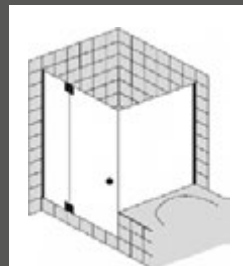

FORMAT PREMIUM NISCHENPROGRAMM

Schwingtür mit Festfeld*

Pendeltür
mit Festfeld*

FORMAT PREMIUM ECKPROGRAMM ECKEINSTIEG

EckEinstieg-Schwingtür
mit Festfeld

Schwingtür
mit Festteil/Seitenwand*

Schwingtür
mit Festteil/Seitenwand
für Badewanne*

EckEinstieg-Pendeltür
mit Festfeld

Pendeltür
mit Festfeld/Seitenwand*

Pendeltür
mit Festteil/Seitenwand
für Badewanne*

* Anschlag links oder rechts möglich

FORMAT PREMIUM
GANZGLAS
DUSCHABTRENNUNGEN.

FORMAT PREMIUM SEITENWAND