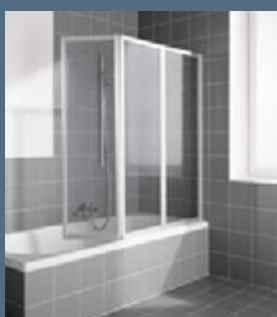

FORMAT
BASIC

DUSCH- ABTRENNUNGEN

FORMAT Basic Duschatbrennungen bieten Ihnen die Qual der Wahl. Das umfangreiche Sortiment mit hervorragendem Preis-Leistungsverhältnis begeistert mit einer Vielzahl an Varianten für fast jede Badgestaltung.