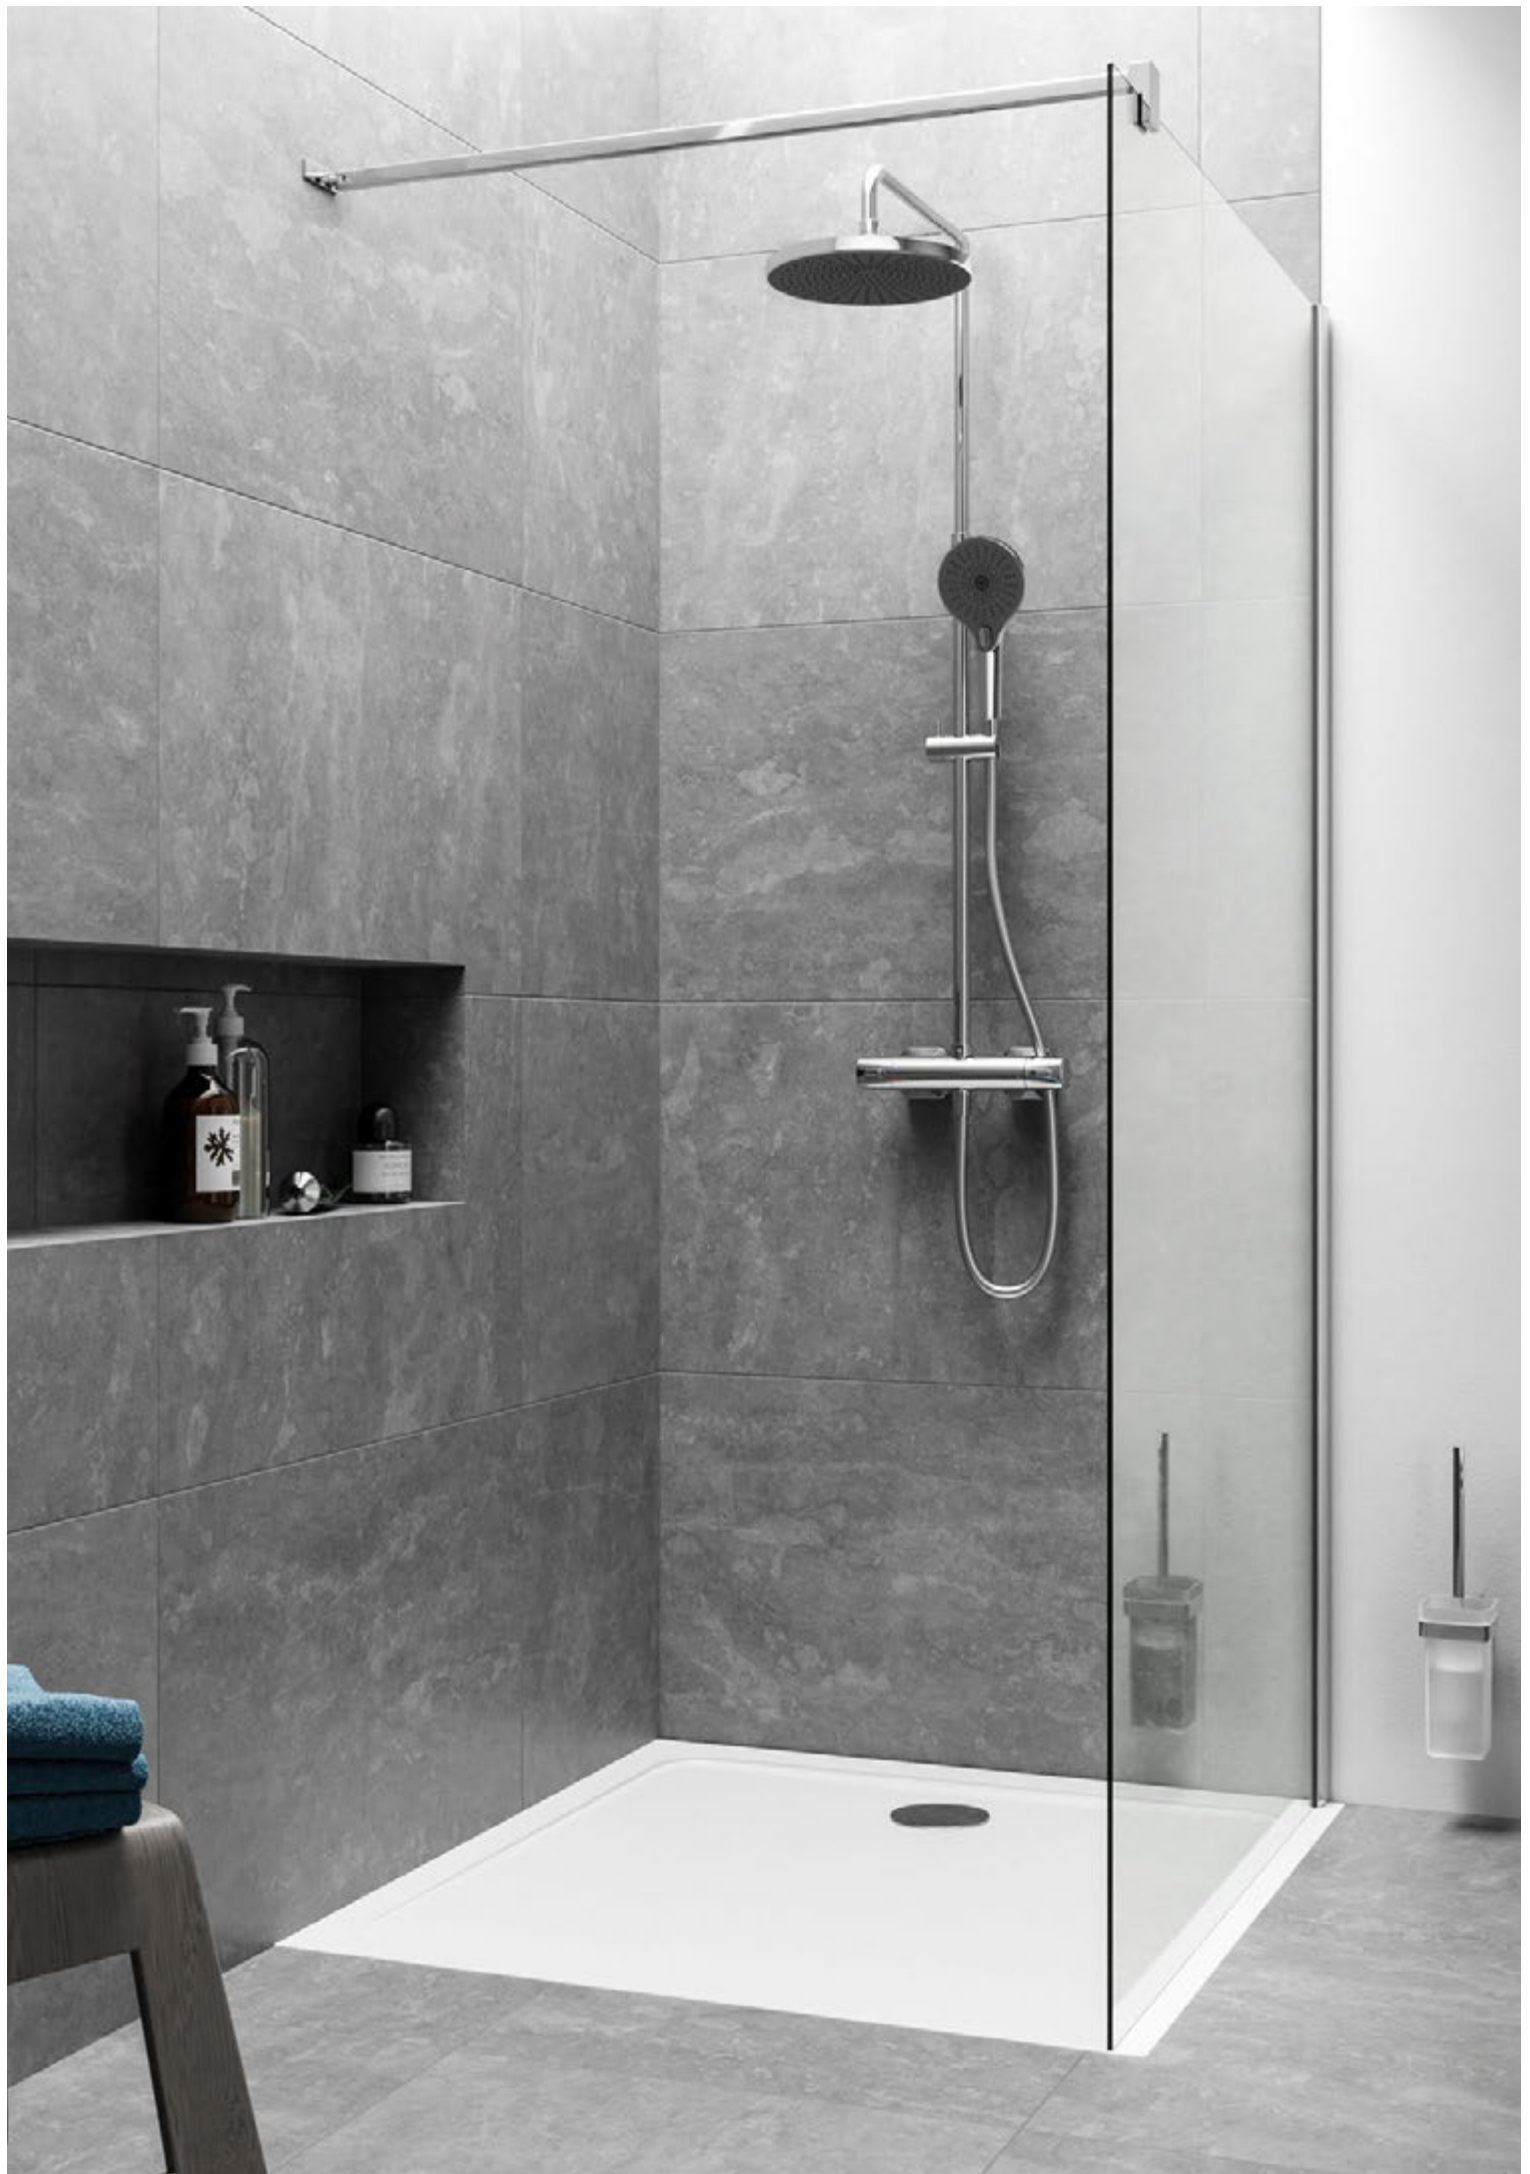

Die clevere Alternative in guter Qualität und
Sortimentsbreite zum tollen Preis.

DUSCHABTRENNUNGEN

► 44

FORMAT

Walk-In Lösungen für einen bodenebenen und barrierefreien Einstieg in die Dusche.

WALK-IN DUSCHABTRENNUNGEN

► 52

DUSCH- ABTRENNUNGEN

Die **FORMAT Premium** Ganzglas-Duschabtrennungen begeistern mit vollendetem Design und sind ein Highlight Ihrer Badgestaltung. Die hochwertigen ESG Gläser und die hohe Ästhetik der Silber Hochglanz Elemente wirken souverän und elegant in jedem Duschbereich. Und das gilt gleichermaßen für rahmenlose wie für teilgerahmte Varianten.