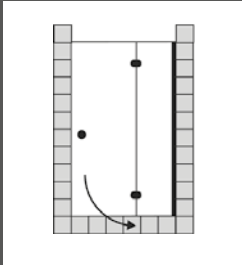

PREMIUM

DIE PRODUKTAUSWAHL
STEHT NUR BEISPIELHAFT
FÜR UNSER GROSSES
SORTIMENT.
FRAGEN SIE BEI IHREM
HÄNDLER NACH.

FORMAT PREMIUM NISCHENPROGRAMM

Schwingtür mit Festfeld*