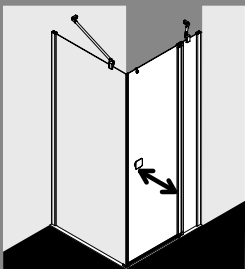

Pendeltür 1-flügelig*

Pendeltür 1-flügelig
mit Festfeld*

Pendeltür 2 tlg.

FORMAT DESIGN 2.0 ECKPROGRAMM ECKEINSTIEG

Pendeltür 1-flügelig*
mit Festfeld, Seitenwand
(verkürzt auf Badewanne möglich)

Pendeltür, 1-flügelig*,
Seitenwand (verkürzt auf
Badewanne möglich)

Pendeltür 2 tlg.*, Seitenwand

Pendeltür*
Seitenwand verkürzt auf
Badewanne

* Anschlag links oder rechts möglich

DIE PRODUKTAUSWAHL
STEHT NUR BEISPIELHAFT
FÜR UNSER GROSSES
SORTIMENT.
FRAGEN SIE BEI IHREM
HÄNDLER NACH.