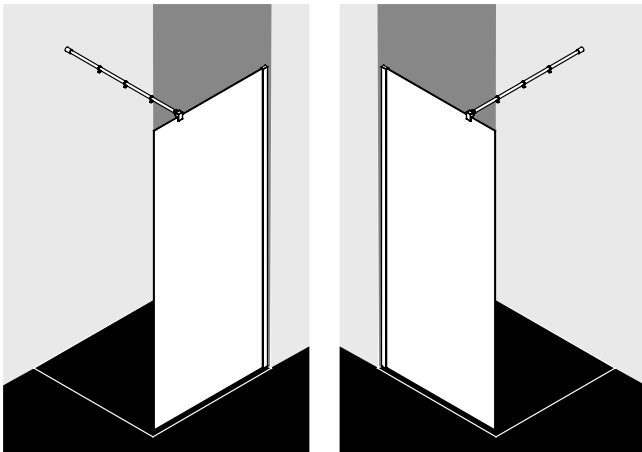

Seitenwand

Seitenwand verkürzt
auf Badewanne

Faltwand
2-tlg. auf Badewanne

Faltwand
3-tlg. auf Badewanne

FORMAT BASIC BADEWANNENPROGRAMM

FORMAT

WALK-IN DUSCH- ABTRENNUNGEN

Die **FORMAT** Walk-In Ganzglas-Duschabtrennungen sind fast unsichtbar, aber äußerst effektiv. Der Duschbereich wirkt optisch offen, ist aber funktional geschlossen. So bleibt Ihr Bad immer trocken, auch wenn Sie Ihre Dusche ausgiebig genießen. Treten Sie ein.

UNSICHTBARE PRÄSENZ
DIE WALK-IN DUSCHABTRENNUNGEN
BEGEISTERN MIT DEZENTEM DESIGN
UND PERFEKTER FUNKTION.
UND SIE SIND BARRIEREFREI.

WALK-IN DUSCH- ABTRENNUNGEN

FORMAT WALK-IN DUSCHABTRENNUNGEN BESTECHEN AUF DEN ERSTEN BLICK MIT IHREM KLAREN, REDUZIERTEN DESIGN UND DEM GROSSZÜGIGEN RAUMANGEBOT. SIE ERMÖGLICHEN EINEN BARRIEREFREIEN ZUGANG FÜR BODENEBENE DUSCHEN. DIE DUSCHABTRENNUNGEN MIT EINER HÖHE VON 2000 MM SIND BIS ZU EINER BREITE VON 1600 MM INDIVIDUELL WÄHLBAR.

Elegante Stabilisation

Zur sicheren Befestigung der Duschwand und zum griffbereiten Aufhängen der Duschtensilien. Der Wandabstand beträgt 1220 mm und ist kürzbar.

Beidseitig gut

Die WALK-IN Duschatrennungen sind rechts und links verwendbar. Die symmetrische Bauweise ermöglicht eine freie Platzierung im Bad.