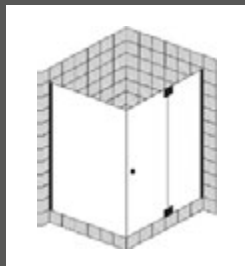

FORMAT PREMIUM NISCHENPROGRAMM

Schwingtür mit Festfeld*

Pendeltür
mit Festfeld*

FORMAT PREMIUM ECKPROGRAMM ECKEINSTIEG

EckEinstieg-Schwingtür
mit Festfeld

Schwingtür
mit Festteil/Seitenwand*

Schwingtür
mit Festteil/Seitenwand
für Badewanne*

EckEinstieg-Pendeltür
mit Festfeld

Pendeltür
mit Festfeld/Seitenwand*

Pendeltür
mit Festteil/Seitenwand
für Badewanne*

* Anschlag links oder rechts möglich

FORMAT PREMIUM
GANZGLAS
DUSCHABTRENNUNGEN.

FORMAT PREMIUM SEITENWAND