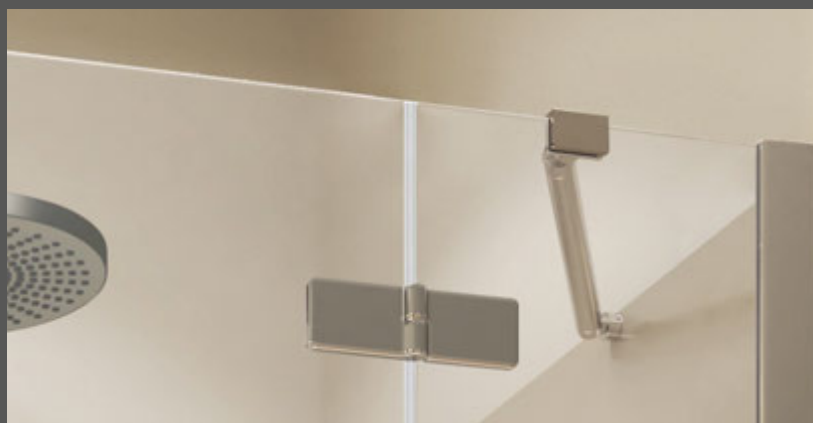

Teilgerahmte Ganzglas-Duschen mit Schwingtüren (Außenöffnung)

- nach außen öffnende Türen
- Wandprofil und Scharnier chrom hochglanz
- Türgriffe auf halber Kabinehöhe
- Verstellbereich bei Duschen mit Wandprofil (+/- 13 mm)
- Glasstärke der feststehenden Scheiben und Türen 8 mm
- Montage nur an Wänden ohne hervorstehende Bordüren möglich
- Duschen mit Wandprofil bis zu einer Höhe von 2000 mm
- Lotabweichung der Duschanne max. 3 mm

Teilgerahmte Ganzglas-Duschen mit Pendeltüren (Innen- und Außenöffnung)

- nach innen und außen pendelbare Türen
- senkrechte und waagerechte Schrägschnitte (+/- 2 bis +/- 20 mm) sind bereits im Preis enthalten
- Glasstärke der feststehenden Scheiben und Türen 8 mm
- bei Türbefestigung an der Wand muss das Mauerwerk mindestens eine Dicke von 30 mm ab Außenkante Wanne aufweisen
- Standardgriff: abgerundet beidseitig in chrom
- bei Viertelkreisduschen nur Doppelgriff erhältlich
- Türgriffe auf halber Kabinehöhe

Variabel und pflegeleicht

Die innen flächenbündigen, verchromten Beschläge sind besonders pflegeleicht. Mit dem optionalen Hebe-Senk-Mechanismus im Beschlag ist dieser perfekt geeignet für bodenebene Lösungen. Durch die schlanke Bauweise verleihen die Profile der Duschabtrennung eine elegante Ästhetik. Großzügiger 25 mm Verstellbereich im Profil bieten zusätzlichen Montagekomfort.