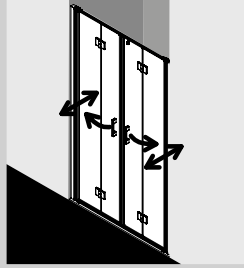

Pendel-Falrtür 4-tlg **A, B** und **C** möglich*