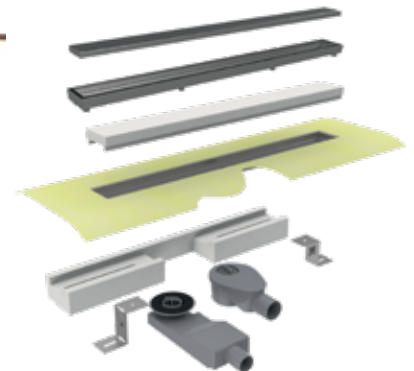

ZUVERLÄSSIGE TECHNIK, DIE IHRE ALLTAGSPROJEKTE EFFIZIENT SICHERT.

Mit **FORMAT Tec** bieten wir Ihnen zuverlässige technische SHK-Produkte namhafter Hersteller zu einem attraktiven Preis-Leistungsverhältnis für Ihre tägliche Praxis.

Gute Arbeit braucht gute Partner.
FORMAT.

- Produkte für die SHK-Installation
- Hochwertig und zuverlässig
- Über 500 Produkte – auch exklusiv
- Praxisnahes Key-Artikel-Sortiment
- Sichere Ersatzteilversorgung
- Schnelle Warenverfügbarkeit
- Hohe Servicequalität
- Top Preis-Leistungsverhältnis